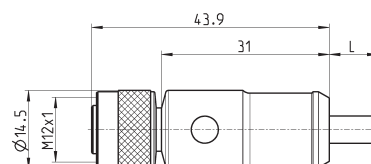

ПРИНАДЛЕЖНОСТИ ДЛЯ СЕРВОРАСПРЕДЕЛИТЕЛЕЙ СЕРИИ LR

Присоединительный
модуль Мод. LRA0C-3

Разъем Мод. CS-
PM07CB

Разъем Мод. CS-
PM07CB

Разъем Мод. CS-
PF07CB

Разъем Мод.
CSLR05HB-D200/D500

Разъем Мод.
CSLF05HB-D200/D500

Присоединительный модуль Мод. LRA0C-3

Для сервораспределителей Мод. LRWA0

Мод.	LRA0C-3
------	---------

Разъем Мод. CS-LF05HB-D200/D500

Мод.	Длина кабеля (м)
CS-LF05HB-D200	2
CS-LF05HB-D500	5

Разъем угловой Мод. CS-LR05HB-D200/D500

Мод.	Длина кабеля (м)
CS-LR05HB-D200	2
CS-LR05HB-D500	5

Компания оставляет за собой право изменять модели и размеры без уведомления. Изделия разработаны для промышленного использования.

Разъем Мод. CS-PM04CB