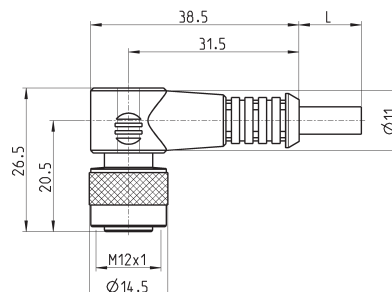

ПРИНАДЛЕЖНОСТИ ДЛЯ СЕРВОРАСПРЕДЕЛИТЕЛЕЙ СЕРИИ LR

Присоединительный
модуль Мод. LRA0C-3

Разъем Мод. CS-
PM07CB

Разъем Мод. CS-
PM07CB

Разъем Мод. CS-
PF07CB

Разъем Мод.
CSLR05HB-D200/D500

Разъем Мод.
CSLF05HB-D200/D500

Присоединительный модуль Мод. LRA0C-3

Для сервораспределителей Мод. LRWA0

Мод.	LRA0C-3
------	---------

Разъем Мод. CS-LF05HB-D200/D500

Мод.	Длина кабеля (м)
CS-LF05HB-D200	2
CS-LF05HB-D500	5

Разъем угловой Мод. CS-LR05HB-D200/D500

Мод.	Длина кабеля (м)
CS-LR05HB-D200	2
CS-LR05HB-D500	5

Компания оставляет за собой право изменять модели и размеры без уведомления. Изделия разработаны для промышленного использования.

Разъем Мод. CS-PM04CB