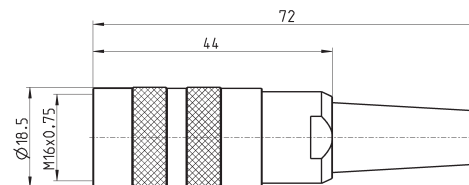

Разъем Мод. CS-PF07CB