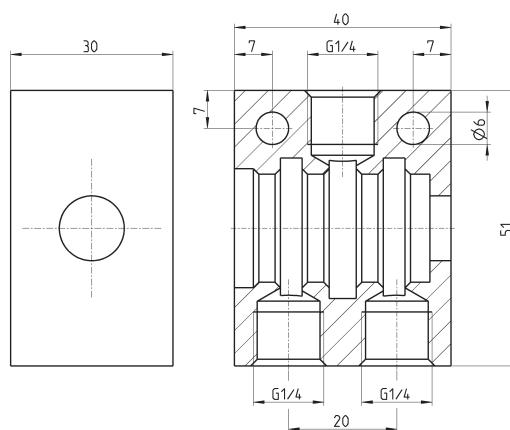

ПРИНАДЛЕЖНОСТИ ДЛЯ СЕРВОРАСПРЕДЕЛИТЕЛЕЙ СЕРИИ LR

Присоединительный
модуль Мод. LRA0C-3

Разъем Мод. CS-
PM07CB

Разъем Мод. CS-
PM07CB

Разъем Мод. CS-
PF07CB

Разъем Мод.
CSLR05HB-D200/D500

Разъем Мод.
CSLF05HB-D200/D500

Присоединительный модуль Мод. LRA0C-3

Для сервораспределителей Мод. LRWA0

Мод.	LRA0C-3
------	---------

Разъем Мод. CS-LF05HB-D200/D500

Мод.	Длина кабеля (м)
CS-LF05HB-D200	2
CS-LF05HB-D500	5

Разъем угловой Мод. CS-LR05HB-D200/D500

Мод.	Длина кабеля (м)
CS-LR05HB-D200	2
CS-LR05HB-D500	5

Компания оставляет за собой право изменять модели и размеры без уведомления. Изделия разработаны для промышленного использования.

Разъем Мод. CS-PM04CB