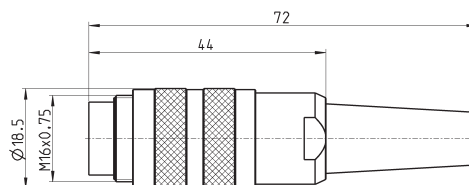

Разъем Мод. CS-PM07CB