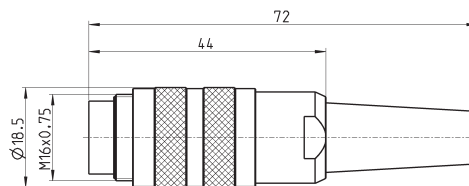

Присоединительный модуль Мод. LRA0C-3

Для сервораспределителей Мод. LRWA0

Мод.	LRA0C-3
------	---------

Разъем Мод. CS-LF05HB-D200/D500

Мод.	Длина кабеля (м)
CS-LF05HB-D200	2
CS-LF05HB-D500	5

Разъем угловой Мод. CS-LR05HB-D200/D500

Мод.	Длина кабеля (м)
CS-LR05HB-D200	2
CS-LR05HB-D500	5

Компания оставляет за собой право изменять модели и размеры без уведомления. Изделия разработаны для промышленного использования.

Разъем Мод. CS-PM04CB