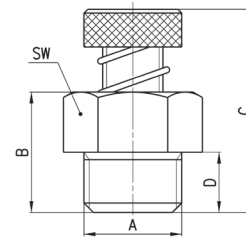

Втулка - глушитель Серия 2905

Втулка - глушитель для Мод. SCO... или MCO...

РАЗМЕРЫ					
Мод.	A	H	L	S	SW
SCO + 2905	M5	3.5	21.5	5.5	8
SCO + 2905	1/8	6	35.5	12.5	14
SCO + 2905	1/4	8	37.5	12.5	17

Пневмодроссели с глушителем Серия RSW

Пневмодроссели с глушителем.
Присоединение: G1/8, G1/4, G3/8, G1/2.

РАЗМЕРЫ						
Мод.	A	B	C	D	SW	
RSW 1/8	G1/8	13	22	6	12	410
RSW 1/4	G1/4	16	27	8	16	650
RSW 1/2	G1/2	26	35	11	26	1590

*Qп определен при давлении 6 бар и открытом дросселе.