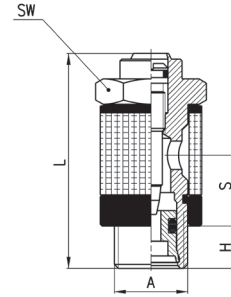

Втулка - глушитель Серия 2905

Втулка - глушитель для Мод. SCO... или MCO...

РАЗМЕРЫ					
Мод.	A	H	L	S	SW
SCO + 2905	M5	3.5	21.5	5.5	8
SCO + 2905	1/8	6	35.5	12.5	14
SCO + 2905	1/4	8	37.5	12.5	17

Пневмодроссели с глушителем Серия RSW

Пневмодроссели с глушителем.
Присоединение: G1/8, G1/4, G3/8, G1/2.

РАЗМЕРЫ						
Мод.	A	B	C	D	SW	
RSW 1/8	G1/8	13	22	6	12	410
RSW 1/4	G1/4	16	27	8	16	650
RSW 1/2	G1/2	26	35	11	26	1590

*Qп определен при давлении 6 бар и открытом дросселе.