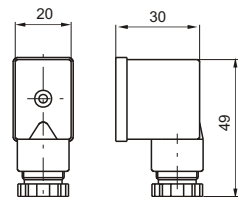

Распределители с электромагнитным управлением.
Клапаны прямого действия типоразмера 22 мм.

Катушка (соленоид)

Масса 54 г

Код для заказа		Доступные напряжения
для Н.З. клапана	для Н.О. клапана	
MB4 MB5 MB6 MB9	MB10/1	12В 24В 48В 24В (2 Вт для Н.З.) 24В (8 Вт для Н.О.) Постоянный ток
MB17 MB21 MB22 MB24	MB17/1 MB21/1 MB22/1 MB24/1	24В/50 48В/50 110В/50 220В/50 Переменный ток 50 Гц
MB37 MB39 MB41	MB37/1 MB39/1 MB41/1	24В/60 110В/60 220В/60 Переменный ток 60 Гц
MB56 MB57 MB58	MB56/1 MB57/1 MB58/1	24В/50-60 110В/50-60 220В/50-60 Переменный ток 50/60 Гц

Электроразъем по DIN 46244
используется с катушками типа **MB**
(кабельный ввод - Pg9)

Код для заказа

- 305.11.00** - Обычный
305.11.0_L - Со светодиодом
- 1 = 24В пост./перем. ток
 - 2 = 110В, 50/60Гц
 - 3 = 220В, 50/60Гц

Масса 19 г

Поставляется в комплекте с винтом и уплотнительной прокладкой