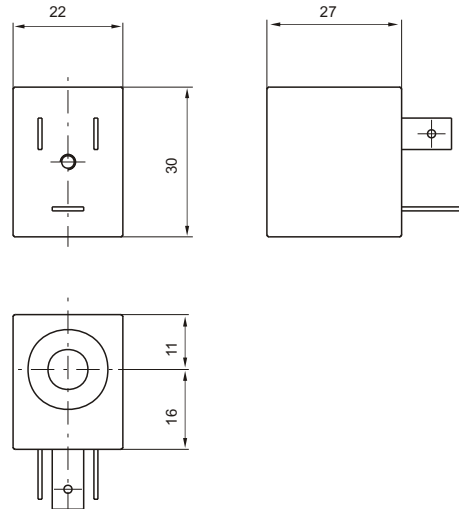

Распределители с электромагнитным управлением.
Клапаны прямого действия типоразмера 22 мм.

Катушка (соленоид)

Масса 54 г

Код для заказа		Доступные напряжения
для Н.З. клапана	для Н.О. клапана	
MB4 MB5 MB6 MB9	MB10/1	12В 24В 48В 24В (2 Вт для Н.З.) 24В (8 Вт для Н.О.) Постоянный ток
MB17 MB21 MB22 MB24	MB17/1 MB21/1 MB22/1 MB24/1	24В/50 48В/50 110В/50 220В/50 Переменный ток 50 Гц
MB37 MB39 MB41	MB37/1 MB39/1 MB41/1	24В/60 110В/60 220В/60 Переменный ток 60 Гц
MB56 MB57 MB58	MB56/1 MB57/1 MB58/1	24В/50-60 110В/50-60 220В/50-60 Переменный ток 50/60 Гц

Электроразъем по DIN 46244
используется с катушками типа **MB**
(кабельный ввод - Pg9)

Код для заказа

- 305.11.00** - Обычный
305.11.0_L - Со светодиодом
- 1 = 24В пост./перем. ток
 - 2 = 110В, 50/60Гц
 - 3 = 220В, 50/60Гц

Масса 19 г

Поставляется в комплекте с винтом и уплотнительной прокладкой