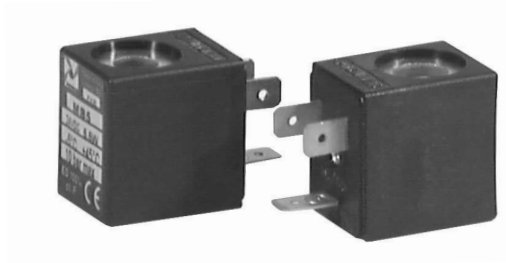

Распределители с электромагнитным управлением.
Клапаны прямого действия типоразмера 22 мм.

Катушка (соленоид)

Масса 54 г

Код для заказа		Доступные напряжения
для Н.З. клапана	для Н.О. клапана	
MB4 MB5 MB6 MB9	MB10/1	12В 24В 48В 24В (2 Вт для Н.З.) 24В (8 Вт для Н.О.) Постоянный ток
MB17 MB21 MB22 MB24	MB17/1 MB21/1 MB22/1 MB24/1	24В/50 48В/50 110В/50 220В/50 Переменный ток 50 Гц
MB37 MB39 MB41	MB37/1 MB39/1 MB41/1	24В/60 110В/60 220В/60 Переменный ток 60 Гц
MB56 MB57 MB58	MB56/1 MB57/1 MB58/1	24В/50-60 110В/50-60 220В/50-60 Переменный ток 50/60 Гц

Электроразъем по DIN 46244
используется с катушками типа **MB**
(кабельный ввод - Pg9)

Код для заказа

- 305.11.00** - Обычный
305.11.0_L - Со светодиодом
- 1 = 24В пост./перем. ток
 - 2 = 110В, 50/60Гц
 - 3 = 220В, 50/60Гц

Масса 19 г

Поставляется в комплекте с винтом и уплотнительной прокладкой